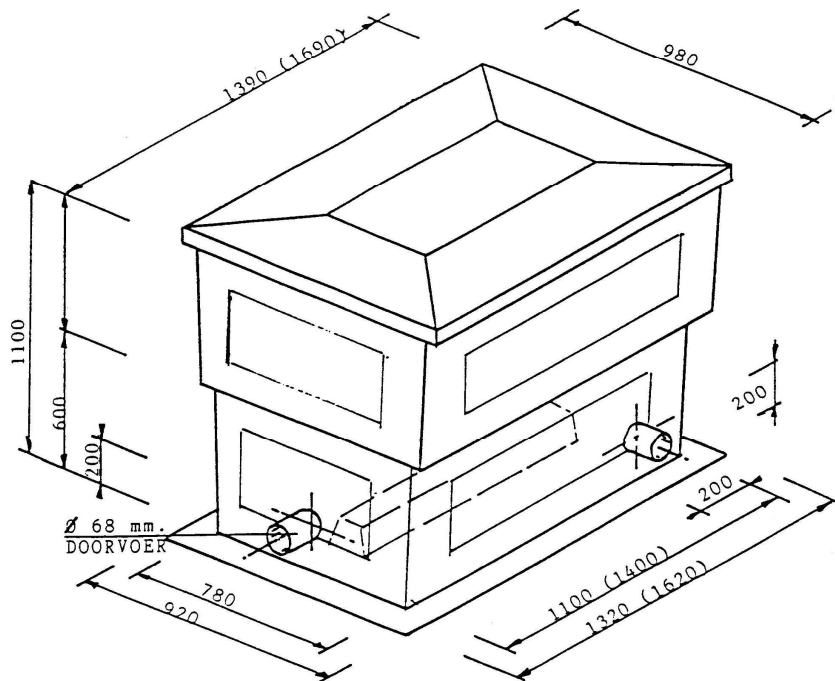

SPIJTVATEN

Artikelnr.	Inhoud	Afmeting	Afm + kraag	Hoogte	Hoogte	Diam. Mangat		
18720	400 liter	100 x 66	109 x 75,5	48	42	40		
18730	600 liter	142 x 65	151 x 74	46	42	40		
18735	1000 liter	182,5 x 89	192,5 x 99	46	43	40		

** Productlijst januari 2010 **

Productlijst Standaard Tholen.

Levering uitsluitend volgens algemene voorwaarden
Standaard Tholen

Afwijkende maten op aanvraag

WATERMETERPUTTEN

Watermeterput met deksel, doorvoeren en vorstplaten

Art.nr.	Type	Maat		
15500	No. 1	100	x75	x100
15505	No. 1a*	100	x70	x100
15515	No. 2	110	x70	x120
15520	No. 3	140	x70	x120

* met verhoogd deksel

HUISWATERMETERPUTTEN

Art.nr.	Afmeting			Art.nr.	Afmeting		
15540	30 x	55 x	60	15555	60 x	35 x	70
15570	49 x	30 x	70	15565	60 x	35 x	90
15550	50 x	30 x	50	15525	75 x	35 x	70